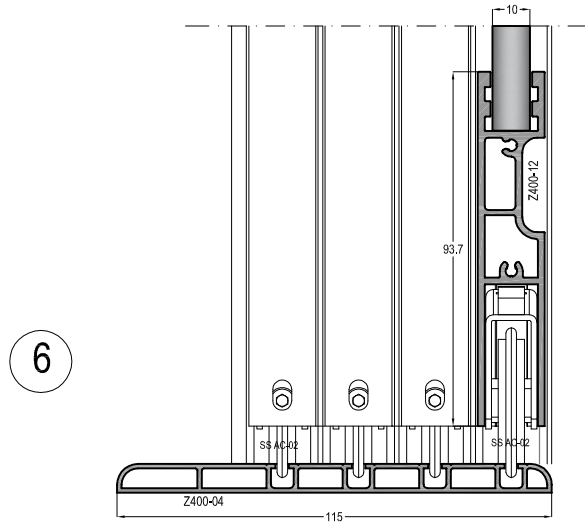

## Z400-04

	AĞIRLIK / Weight
	0,878 kg/mt

Profil ağırlıklarımız teorik olup; teslim anındaki tartımız geçerlidir.

<b>Z400-11</b>
AĞIRLIK / Weight
1,197 kg/mt

<b>Z400-41</b>
AĞIRLIK / Weight
0,161 kg/mt

<b>Z400-42</b>
AĞIRLIK / Weight
0,169 kg/mt

<b>Z400-12</b>
AĞIRLIK / Weight
1,240 kg/mt

<b>Z400-43</b>
AĞIRLIK / Weight
0,155 kg/mt

<b>Z400-44</b>
AĞIRLIK / Weight
0,177 kg/mt

**Z400**

SÜRME CAM BALKON SİSTEMİ  
GLASS SLIDE SYSTEM

**ASISTAL**

**SİSTEM DETAYLARI**  
*SYSTEM DETAILS*