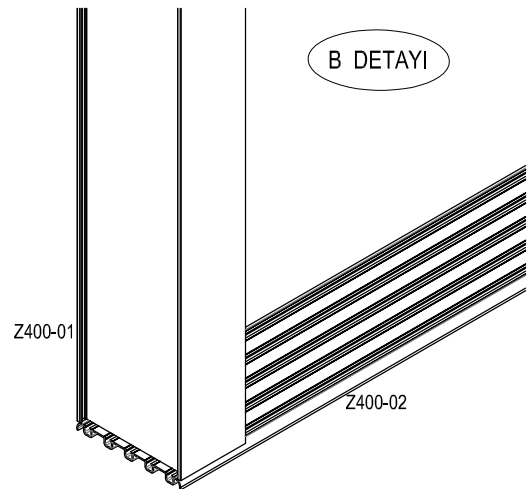

<b>Z400-12</b>
AĞIRLIK / Weight
1,240 kg/mt

<b>Z400-43</b>
AĞIRLIK / Weight
0,155 kg/mt

<b>Z400-44</b>
AĞIRLIK / Weight
0,177 kg/mt

**Z400**

SÜRME CAM BALKON SİSTEMİ  
GLASS SLIDE SYSTEM

**ASISTAL**

**SİSTEM DETAYLARI**  
*SYSTEM DETAILS*

**Z400**

SÜRME CAM BALKON SİSTEMİ  
GLASS SLIDE SYSTEM

**ASISTAL**

**MONTAJ DETAYLARI**  
*INSTALLATION DETAILS*

# Z400

SÜRME CAM BALKON SİSTEMİ  
GLASS SLIDING SYSTEM

ASISTAL

Profil ağırlıklarımız teorik olup; teslim anındaki tartımız geçerlidir.