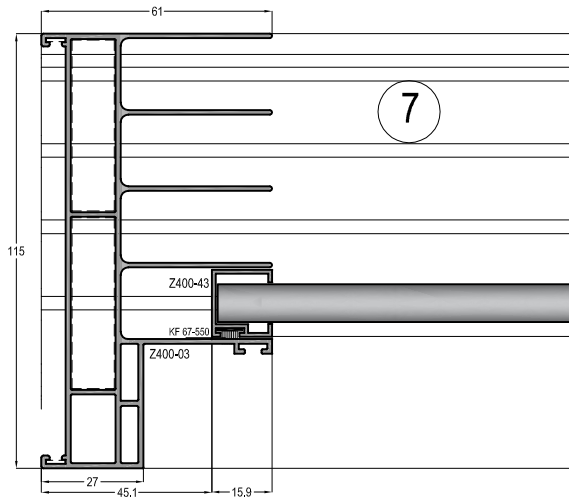

## Z400-04

	AĞIRLIK / Weight
	0,878 kg/mt

Profil ağırlıklarımız teorik olup; teslim anındaki tartımız geçerlidir.

<b>Z400-11</b>
AĞIRLIK / Weight
1,197 kg/mt

<b>Z400-41</b>
AĞIRLIK / Weight
0,161 kg/mt

<b>Z400-42</b>
AĞIRLIK / Weight
0,169 kg/mt

<b>Z400-12</b>
AĞIRLIK / Weight
1,240 kg/mt

<b>Z400-43</b>
AĞIRLIK / Weight
0,155 kg/mt

<b>Z400-44</b>
AĞIRLIK / Weight
0,177 kg/mt

**Z400**

SÜRME CAM BALKON SİSTEMİ  
GLASS SLIDE SYSTEM

**ASISTAL**

**SİSTEM DETAYLARI**  
*SYSTEM DETAILS*