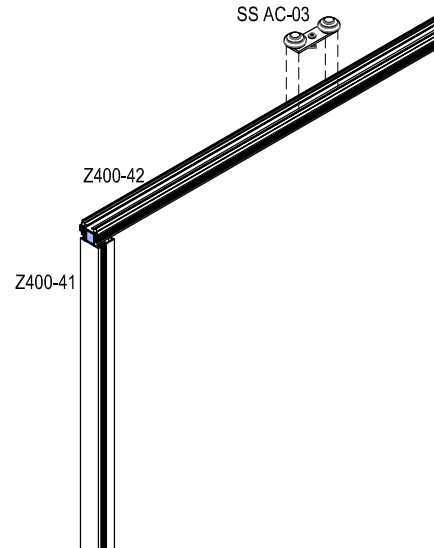

Z400

SÜRME CAM BALKON SİSTEMİ
GLASS SLIDING SYSTEM

ASISTAL

Profil ağırlıklarımız teorik olup; teslim anındaki tartımız geçerlidir.