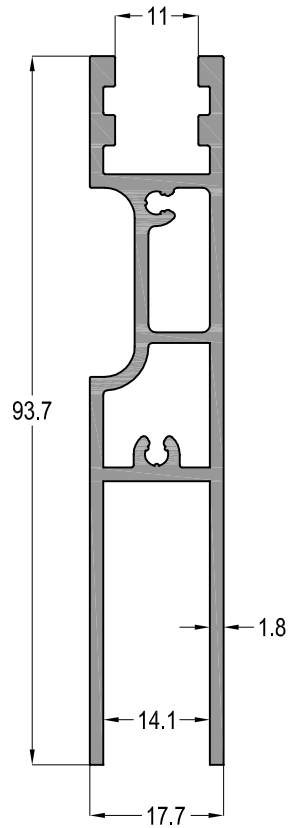

Z400-43
AĞIRLIK / Weight
0,155 kg/mt