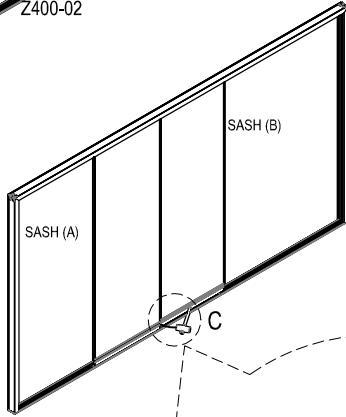

# Z400

SÜRME CAM BALKON SİSTEMİ  
GLASS SLIDING SYSTEM

ASISTAL

Profil ağırlıklarımız teorik olup; teslim anındaki tartımız geçerlidir.

# Z400

SÜRME CAM BALKON SİSTEMİ  
GLASS SLIDING SYSTEM

**ASISTAL**

Profil ağırlıklarımız teorik olup; teslim anındaki tartımız geçerlidir.

# Z400

SÜRME CAM BALKON SİSTEMİ  
GLASS SLIDING SYSTEM

ASISTAL

Profil ağırlıklarımız teorik olup; teslim anındaki tartımız geçerlidir.

Z400

SÜRME CAM BALKON SİSTEMİ  
GLASS SLIDING SYSTEM

ASISTAL

SS AC-04 KANAT STOPER MONTAJ DETAYI  
SASH STOP INSTALLATION DETAIL SS AC-04