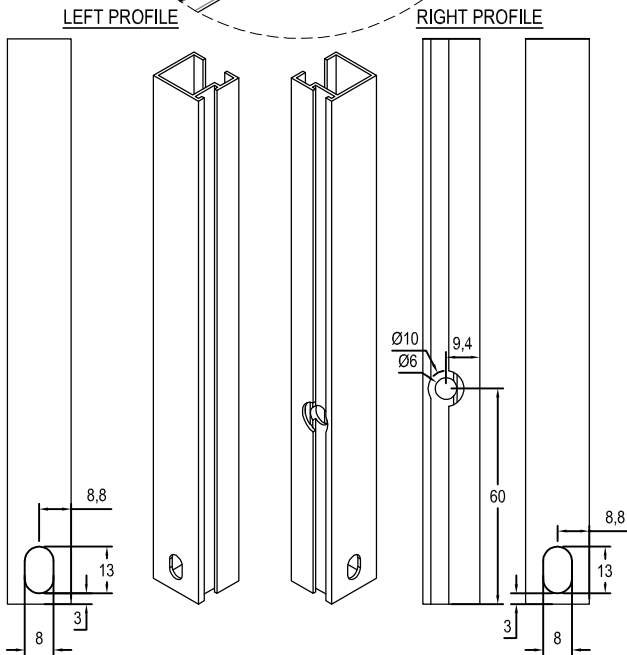

Z400

SÜRME CAM BALKON SİSTEMİ
GLASS SLIDING SYSTEM

ASISTAL

Profil ağırlıklarımız teorik olup; teslim anındaki tartımız geçerlidir.