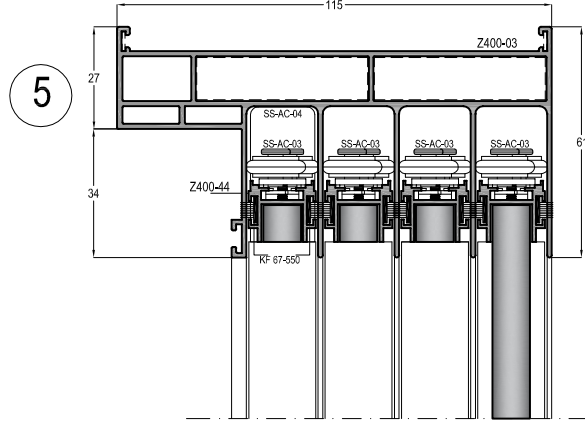

<b>Z400-12</b>
AĞIRLIK / Weight
1,240 kg/mt

<b>Z400-43</b>
AĞIRLIK / Weight
0,155 kg/mt

<b>Z400-44</b>
AĞIRLIK / Weight
0,177 kg/mt

**Z400**

SÜRME CAM BALKON SİSTEMİ  
GLASS SLIDE SYSTEM

**ASISTAL**

**SİSTEM DETAYLARI**  
*SYSTEM DETAILS*