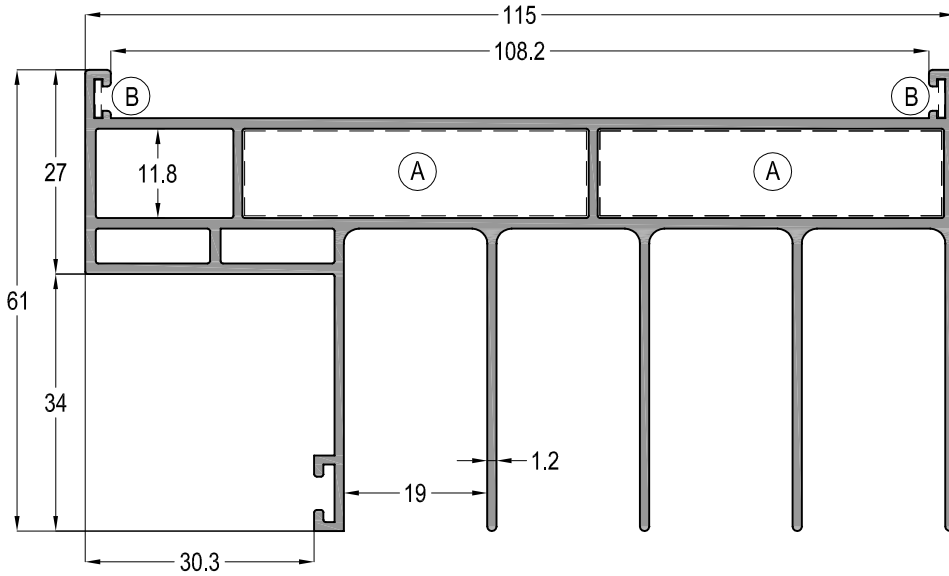

Z400-03

			AĞIRLIK / Weight
ASI-KT 1126	ASI-AT 219	ASI-SB 19	1,962 kg/mt