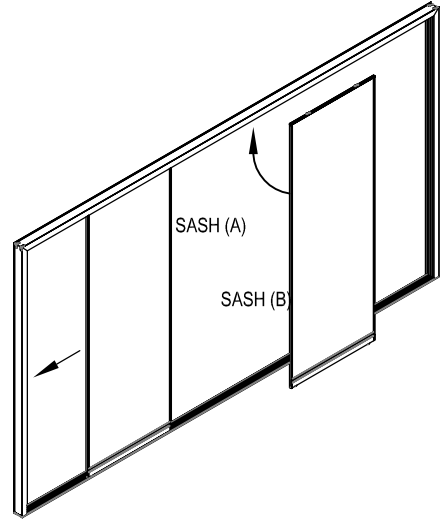

# Z400

SÜRME CAM BALKON SİSTEMİ  
GLASS SLIDING SYSTEM

**ASISTAL**

Profil ağırlıklarımız teorik olup; teslim anındaki tartımız geçerlidir.

# Z400

SÜRME CAM BALKON SİSTEMİ  
GLASS SLIDING SYSTEM

ASISTAL

Profil ağırlıklarımız teorik olup; teslim anındaki tartımız geçerlidir.

Z400

SÜRME CAM BALKON SİSTEMİ  
GLASS SLIDING SYSTEM

ASISTAL

SS AC-04 KANAT STOPER MONTAJ DETAYI  
SASH STOP INSTALLATION DETAIL SS AC-04