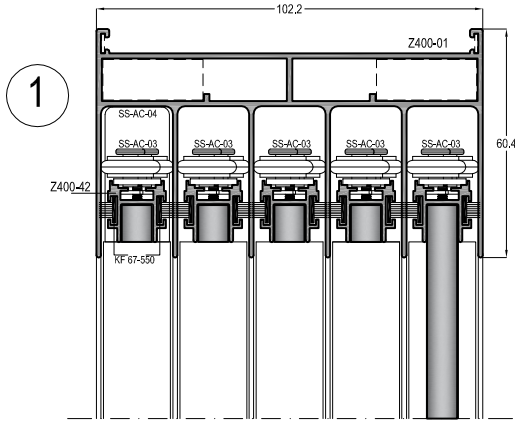

## Z400-04

	AĞIRLIK / Weight
	0,878 kg/mt

Profil ağırlıklarımız teorik olup; teslim anındaki tartımız geçerlidir.

<b>Z400-11</b>
AĞIRLIK / Weight
1,197 kg/mt

<b>Z400-41</b>
AĞIRLIK / Weight
0,161 kg/mt

<b>Z400-42</b>
AĞIRLIK / Weight
0,169 kg/mt

<b>Z400-12</b>
AĞIRLIK / Weight
1,240 kg/mt

<b>Z400-43</b>
AĞIRLIK / Weight
0,155 kg/mt

<b>Z400-44</b>
AĞIRLIK / Weight
0,177 kg/mt

**Z400**

SÜRME CAM BALKON SİSTEMİ  
GLASS SLIDE SYSTEM

**ASISTAL**

**SİSTEM DETAYLARI**  
*SYSTEM DETAILS*