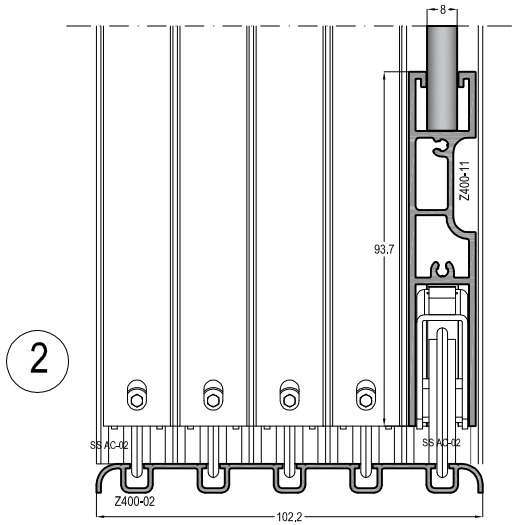

## Z400-04

	AĞIRLIK / Weight
	0,878 kg/mt

Profil ağırlıklarımız teorik olup; teslim anındaki tartımız geçerlidir.

<b>Z400-11</b>
AĞIRLIK / Weight
1,197 kg/mt

<b>Z400-41</b>
AĞIRLIK / Weight
0,161 kg/mt

<b>Z400-42</b>
AĞIRLIK / Weight
0,169 kg/mt

<b>Z400-12</b>
AĞIRLIK / Weight
1,240 kg/mt

<b>Z400-43</b>
AĞIRLIK / Weight
0,155 kg/mt

<b>Z400-44</b>
AĞIRLIK / Weight
0,177 kg/mt

**Z400**

SÜRME CAM BALKON SİSTEMİ  
GLASS SLIDE SYSTEM

**ASISTAL**

**SİSTEM DETAYLARI**  
*SYSTEM DETAILS*