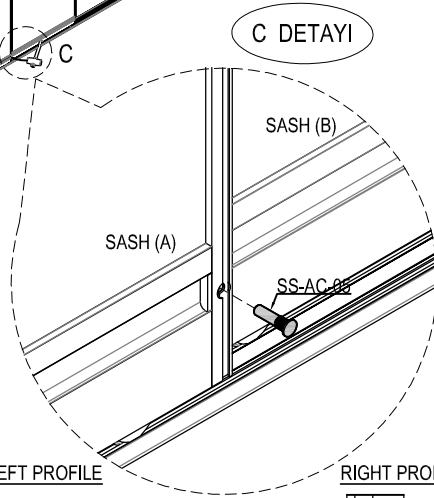

# Z400

SÜRME CAM BALKON SİSTEMİ  
GLASS SLIDING SYSTEM

ASISTAL

Profil ağırlıklarımız teorik olup; teslim anındaki tartımız geçerlidir.

# Z400

SÜRME CAM BALKON SİSTEMİ  
GLASS SLIDING SYSTEM

**ASISTAL**

Profil ağırlıklarımız teorik olup; teslim anındaki tartımız geçerlidir.

# Z400

SÜRME CAM BALKON SİSTEMİ  
GLASS SLIDING SYSTEM

ASISTAL

Profil ağırlıklarımız teorik olup; teslim anındaki tartımız geçerlidir.

Z400

SÜRME CAM BALKON SİSTEMİ  
GLASS SLIDING SYSTEM

ASISTAL

SS AC-04 KANAT STOPER MONTAJ DETAYI  
SASH STOP INSTALLATION DETAIL SS AC-04