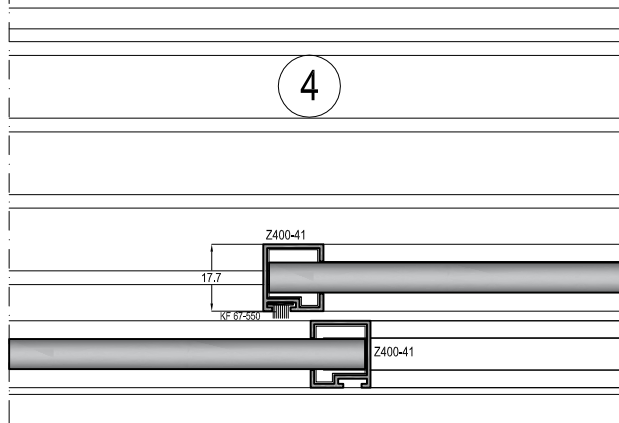

## Z400-04

	AĞIRLIK / Weight
	0,878 kg/mt

Profil ağırlıklarımız teorik olup; teslim anındaki tartımız geçerlidir.

<b>Z400-11</b>
AĞIRLIK / Weight
1,197 kg/mt

<b>Z400-41</b>
AĞIRLIK / Weight
0,161 kg/mt

<b>Z400-42</b>
AĞIRLIK / Weight
0,169 kg/mt

<b>Z400-12</b>
AĞIRLIK / Weight
1,240 kg/mt

<b>Z400-43</b>
AĞIRLIK / Weight
0,155 kg/mt

<b>Z400-44</b>
AĞIRLIK / Weight
0,177 kg/mt

**Z400**

SÜRME CAM BALKON SİSTEMİ  
GLASS SLIDE SYSTEM

**ASISTAL**

**SİSTEM DETAYLARI**  
*SYSTEM DETAILS*