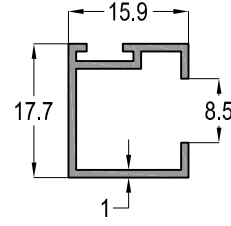

## Z400-03

			AĞIRLIK / Weight
ASI-KT 1126	ASI-AT 219	ASI-SB 19	1,962 kg/mt

## Z400-04

	AĞIRLIK / Weight
	0,878 kg/mt

Profil ağırlıklarımız teorik olup; teslim anındaki tartımız geçerlidir.

<b>Z400-11</b>
AĞIRLIK / Weight
1,197 kg/mt

<b>Z400-41</b>
AĞIRLIK / Weight
0,161 kg/mt

<b>Z400-42</b>
AĞIRLIK / Weight
0,169 kg/mt