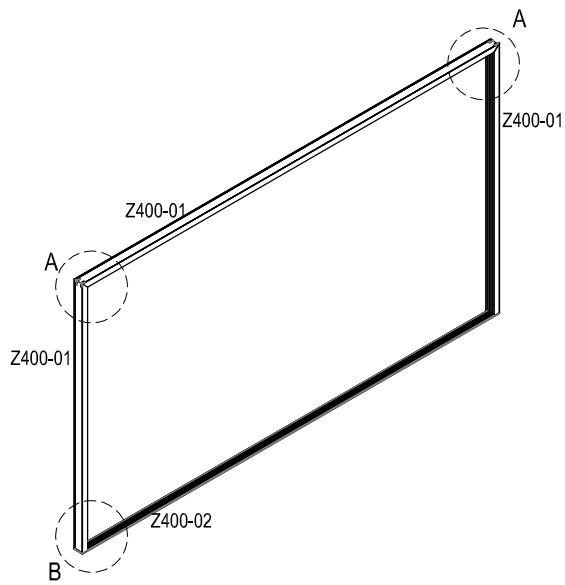

Z400

SÜRME CAM BALKON SİSTEMİ
GLASS SLIDING SYSTEM

ASISTAL

Profil ağırlıklarımız teorik olup; teslim anındaki tartımız geçerlidir.