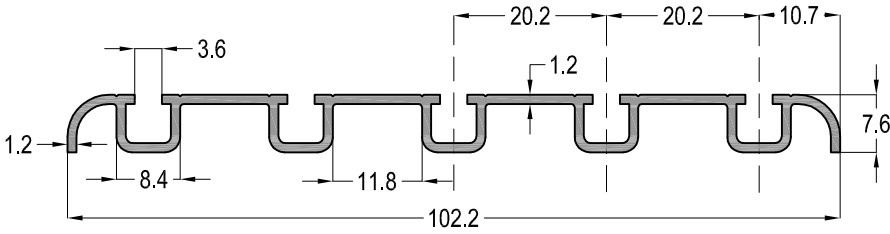

## Z400-01

			AĞIRLIK / Weight
ASI-KT 1126	ASI-AT 219	ASI-SB 19	1,779 kg/mt