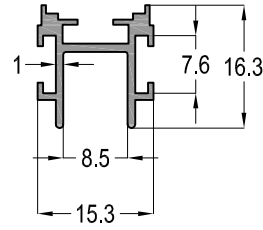

## Z400-03

			AĞIRLIK / Weight
ASI-KT 1126	ASI-AT 219	ASI-SB 19	1,962 kg/mt

## Z400-04

	AĞIRLIK / Weight
	0,878 kg/mt

Profil ağırlıklarımız teorik olup; teslim anındaki tartımız geçerlidir.

<b>Z400-11</b>
AĞIRLIK / Weight
1,197 kg/mt

<b>Z400-41</b>
AĞIRLIK / Weight
0,161 kg/mt

<b>Z400-42</b>
AĞIRLIK / Weight
0,169 kg/mt

<b>Z400-12</b>
AĞIRLIK / Weight
1,240 kg/mt

<b>Z400-43</b>
AĞIRLIK / Weight
0,155 kg/mt

<b>Z400-44</b>
AĞIRLIK / Weight
0,177 kg/mt

**Z400**

SÜRME CAM BALKON SİSTEMİ  
GLASS SLIDE SYSTEM

**ASISTAL**

**SİSTEM DETAYLARI**  
*SYSTEM DETAILS*