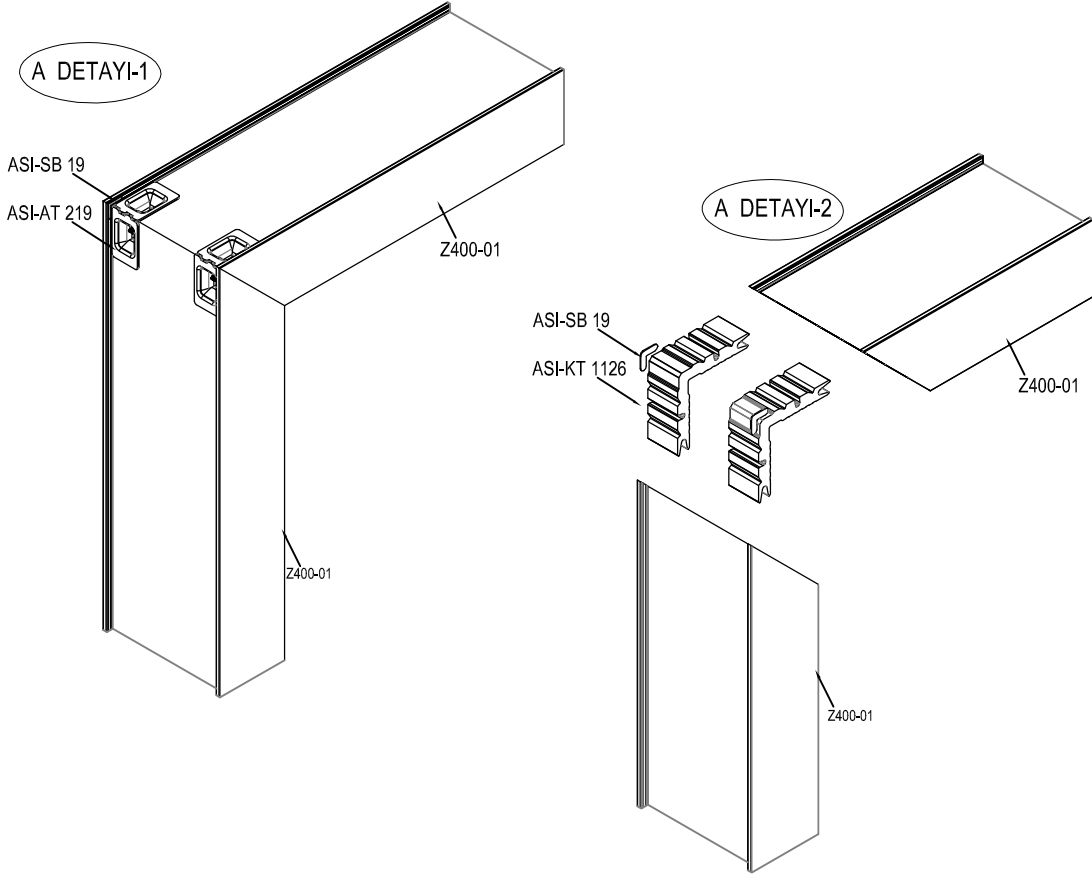

**Z400**

SÜRME CAM BALKON SİSTEMİ  
GLASS SLIDE SYSTEM

**ASISTAL**

**MONTAJ DETAYLARI**  
*INSTALLATION DETAILS*

# Z400

SÜRME CAM BALKON SİSTEMİ  
GLASS SLIDING SYSTEM

ASISTAL

Profil ağırlıklarımız teorik olup; teslim anındaki tartımız geçerlidir.