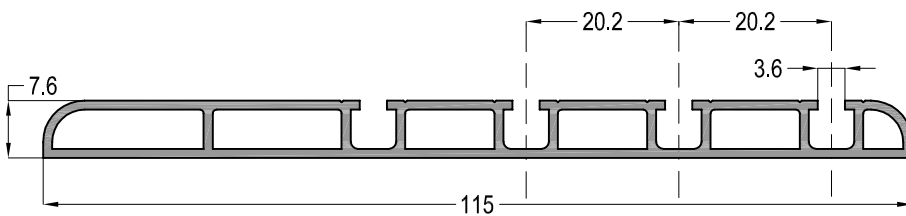

Z400-04

	AĞIRLIK / Weight
	0,878 kg/mt

Profil ağırlıklarımız teorik olup; teslim anındaki tartımız geçerlidir.