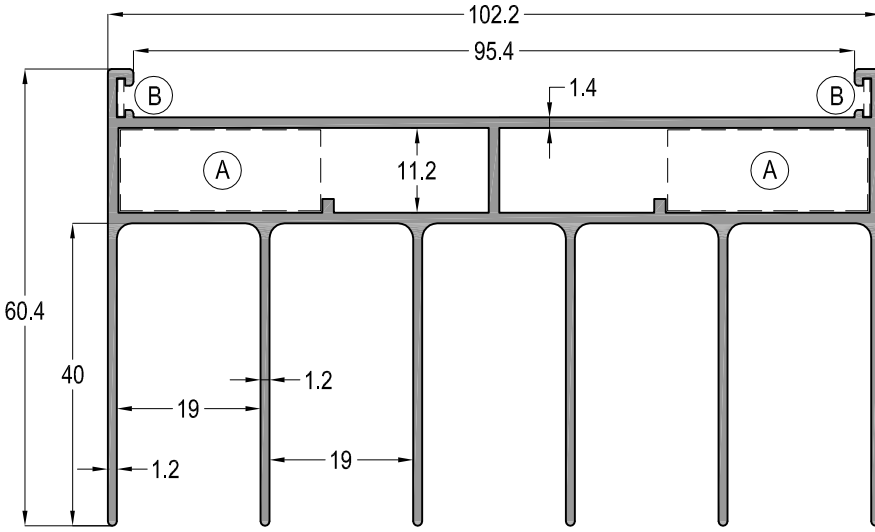

Z400

SÜRME CAM BALKON SİSTEMİ
GLASS SLIDING SYSTEM

ASISTAL

Z400-01

			AĞIRLIK / Weight
ASI-KT 1126	ASI-AT 219	ASI-SB 19	1,779 kg/mt