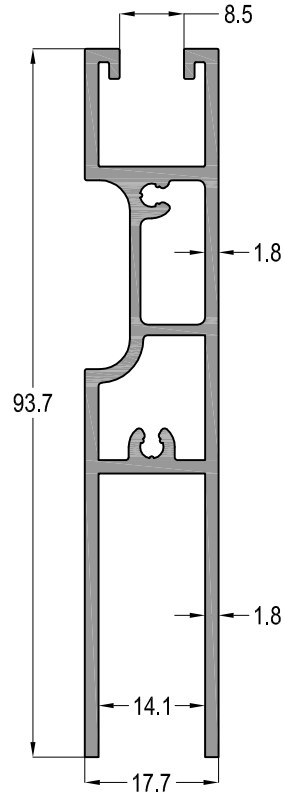

## Z400-03

			AĞIRLIK / Weight
ASI-KT 1126	ASI-AT 219	ASI-SB 19	1,962 kg/mt

## Z400-04

	AĞIRLIK / Weight
	0,878 kg/mt

Profil ağırlıklarımız teorik olup; teslim anındaki tartımız geçerlidir.

<b>Z400-11</b>
AĞIRLIK / Weight
1,197 kg/mt

<b>Z400-41</b>
AĞIRLIK / Weight
0,161 kg/mt

<b>Z400-42</b>
AĞIRLIK / Weight
0,169 kg/mt