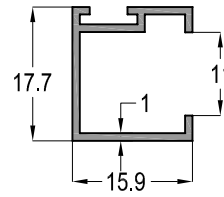

Z400-43
AĞIRLIK / Weight
0,155 kg/mt