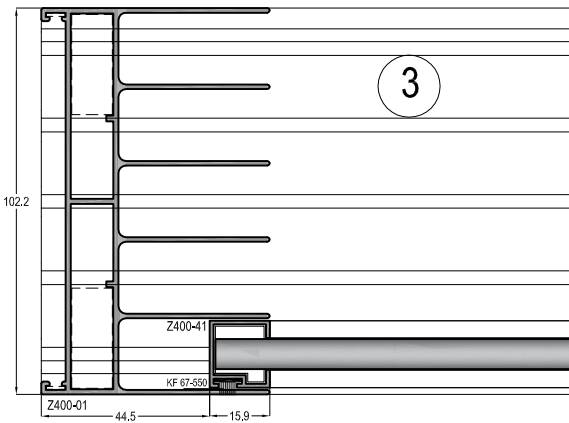

## Z400-04

	AĞIRLIK / Weight
	0,878 kg/mt

Profil ağırlıklarımız teorik olup; teslim anındaki tartımız geçerlidir.

<b>Z400-11</b>
AĞIRLIK / Weight
1,197 kg/mt

<b>Z400-41</b>
AĞIRLIK / Weight
0,161 kg/mt

<b>Z400-42</b>
AĞIRLIK / Weight
0,169 kg/mt

<b>Z400-12</b>
AĞIRLIK / Weight
1,240 kg/mt

<b>Z400-43</b>
AĞIRLIK / Weight
0,155 kg/mt

<b>Z400-44</b>
AĞIRLIK / Weight
0,177 kg/mt

**Z400**

SÜRME CAM BALKON SİSTEMİ  
GLASS SLIDE SYSTEM

**ASISTAL**

**SİSTEM DETAYLARI**  
*SYSTEM DETAILS*