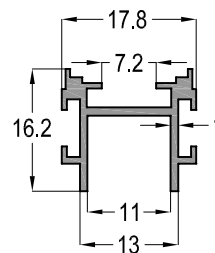

Z400-44
AĞIRLIK / Weight
0,177 kg/mt