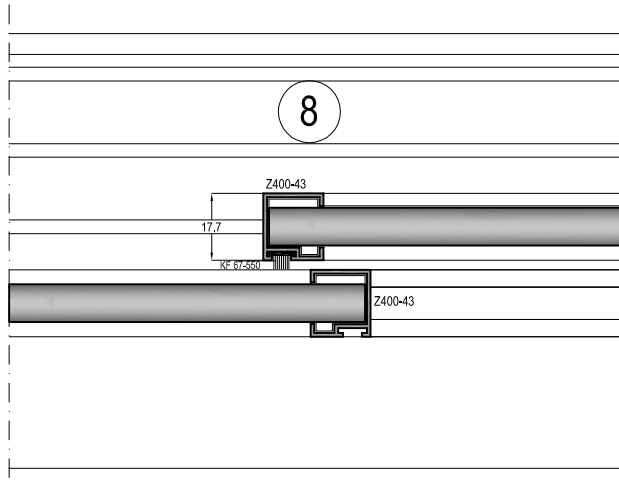

## Z400-04

	AĞIRLIK / Weight
	0,878 kg/mt

Profil ağırlıklarımız teorik olup; teslim anındaki tartımız geçerlidir.

<b>Z400-11</b>
AĞIRLIK / Weight
1,197 kg/mt

<b>Z400-41</b>
AĞIRLIK / Weight
0,161 kg/mt

<b>Z400-42</b>
AĞIRLIK / Weight
0,169 kg/mt

<b>Z400-12</b>
AĞIRLIK / Weight
1,240 kg/mt

<b>Z400-43</b>
AĞIRLIK / Weight
0,155 kg/mt

<b>Z400-44</b>
AĞIRLIK / Weight
0,177 kg/mt

**Z400**

SÜRME CAM BALKON SİSTEMİ  
GLASS SLIDE SYSTEM

**ASISTAL**

**SİSTEM DETAYLARI**  
*SYSTEM DETAILS*